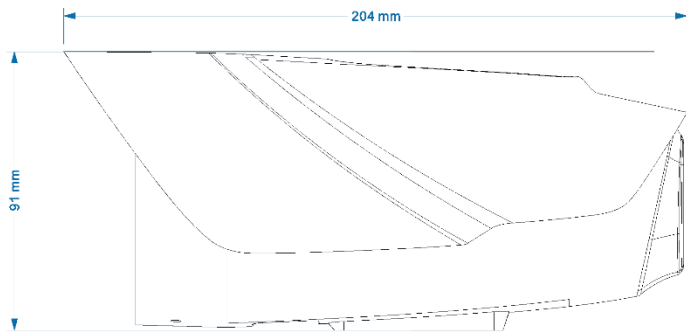

山东中维世纪科技股份有限公司

地 址：中国(山东)自由贸易试验区济南片区新泺大街 1166 号奥盛大厦 3 号楼 1201 室

官 网：www.jovision.com

客服电话：400-608-9888